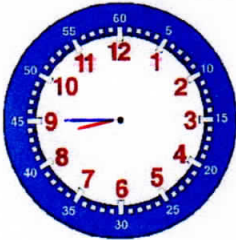

HORODATOR ★★★

4

Quelle heure sera-t-il si on ajoute 1 heure ?

Il sera : 10 h 00 min

HORODATOR ★★★

5

Il est 8 h 45

Il est 4 h 30