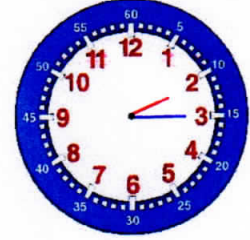

HORODATOR ★★★

4

Quelle heure sera-t-il si on ajoute 1 heure ?

Il sera : 10 h 00 min

HORODATOR ★★★

5

Il est 8 h 45

Il est 4 h 30